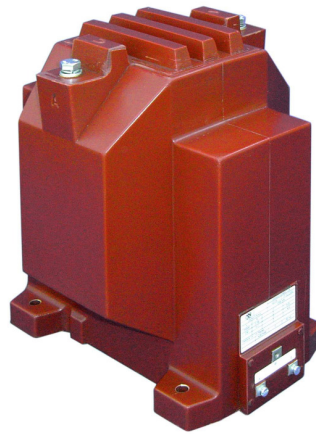

**GZ-12**

**GZ-24**

**GZ-36**

- **Innenrauminstallation**
- **Epoxidharz-Vollverguß**
- **Für Mess- und Schutz-einrichtungen**
- **Устанавливается внутри помещения**
- **Сплошная заливка эпоксидной смолой**
- **Предназначен для измерительной и защитной аппаратуры**