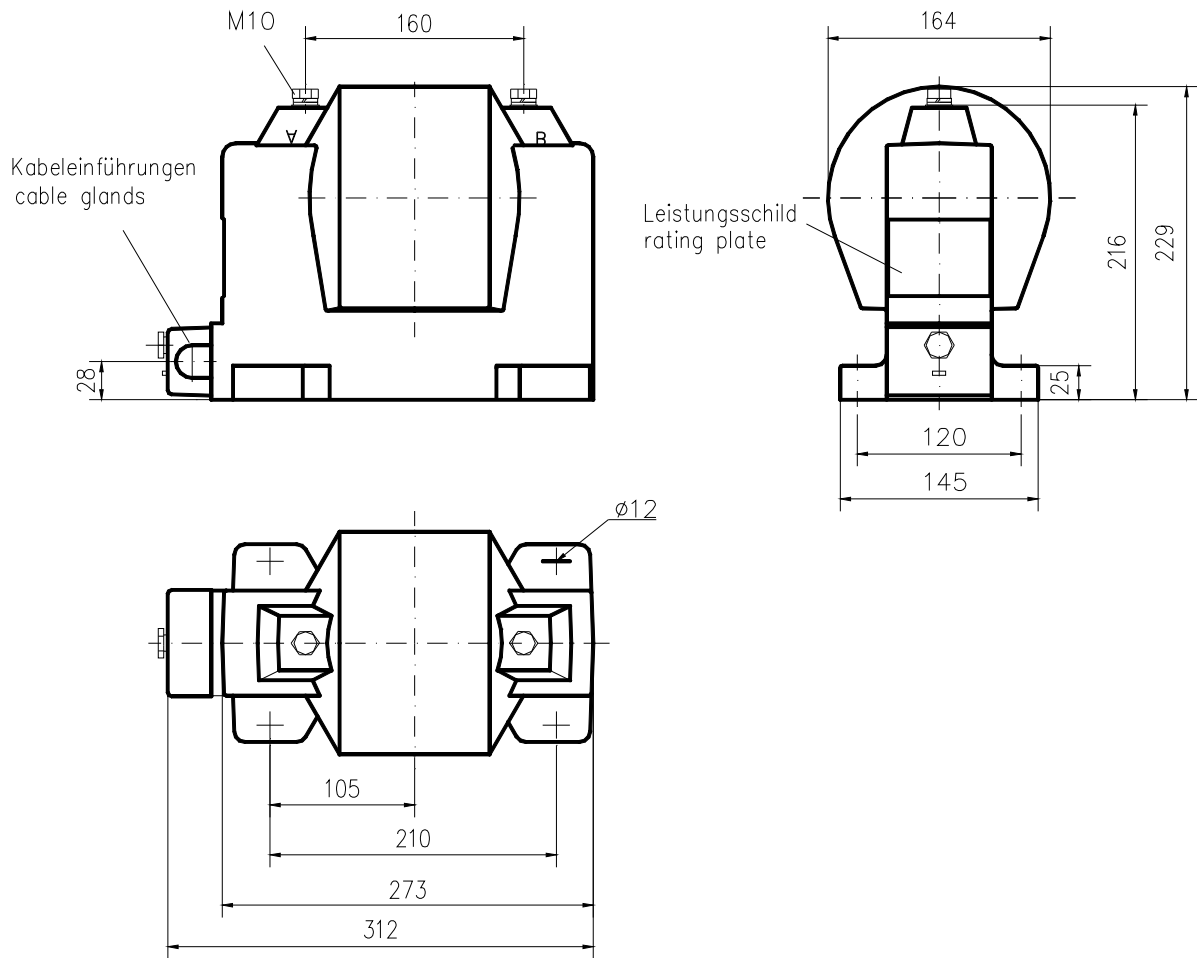

**GZ-12**

**GZ-24**

**GZ-36**

- **Innenrauminstallation**
- **Epoxidharz-Vollverguß**
- **Für Mess- und Schutz-einrichtungen**
- **Устанавливается внутри помещения**
- **Сплошная заливка эпоксидной смолой**
- **Предназначен для измерительной и защитной аппаратуры**

# GZ 12

Gewicht ca. 19 kg

**RITZ MESSWANDLER DRESDEN GmbH**

D - 01458 Ottendorf-Okrilla, Bergener Ring 65/67

E-Mail: [info@ritz-messwandler.de](mailto:info@ritz-messwandler.de)

# GZ 24

Gewicht ca. 39 kg

**RITZ MESSWANDLER DRESDEN GmbH**

D - 01458 Ottendorf-Okrilla, Bergener Ring 65/67

E-Mail: [info@ritz-messwandler.de](mailto:info@ritz-messwandler.de)

# GZ 36

Gewicht ca. 59 kg

**RITZ MESSWANDLER DRESDEN GmbH**

D - 01458 Ottendorf-Okrilla, Bergener Ring 65/67

E-Mail: [info@ritz-messwandler.de](mailto:info@ritz-messwandler.de)