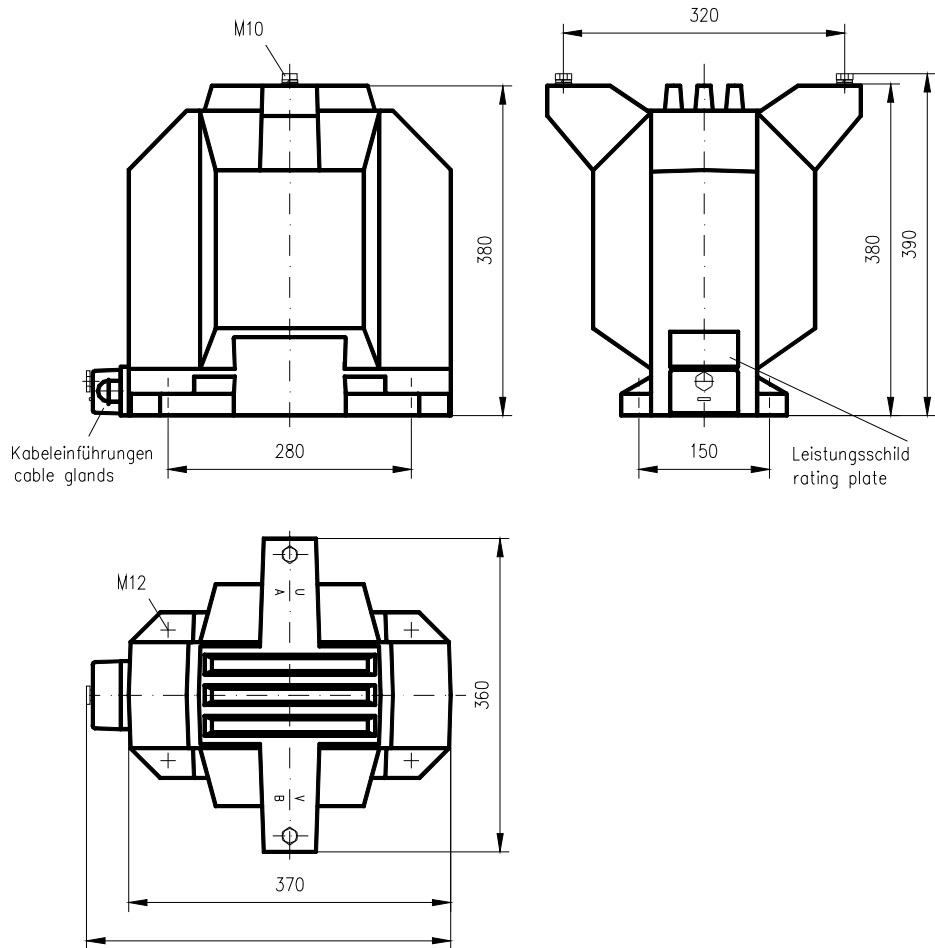

GZ 36

Gewicht ca. 59 kg

RITZ MESSWANDLER DRESDEN GmbH

D - 01458 Ottendorf-Okrilla, Bergener Ring 65/67

E-Mail: info@ritz-messwandler.de