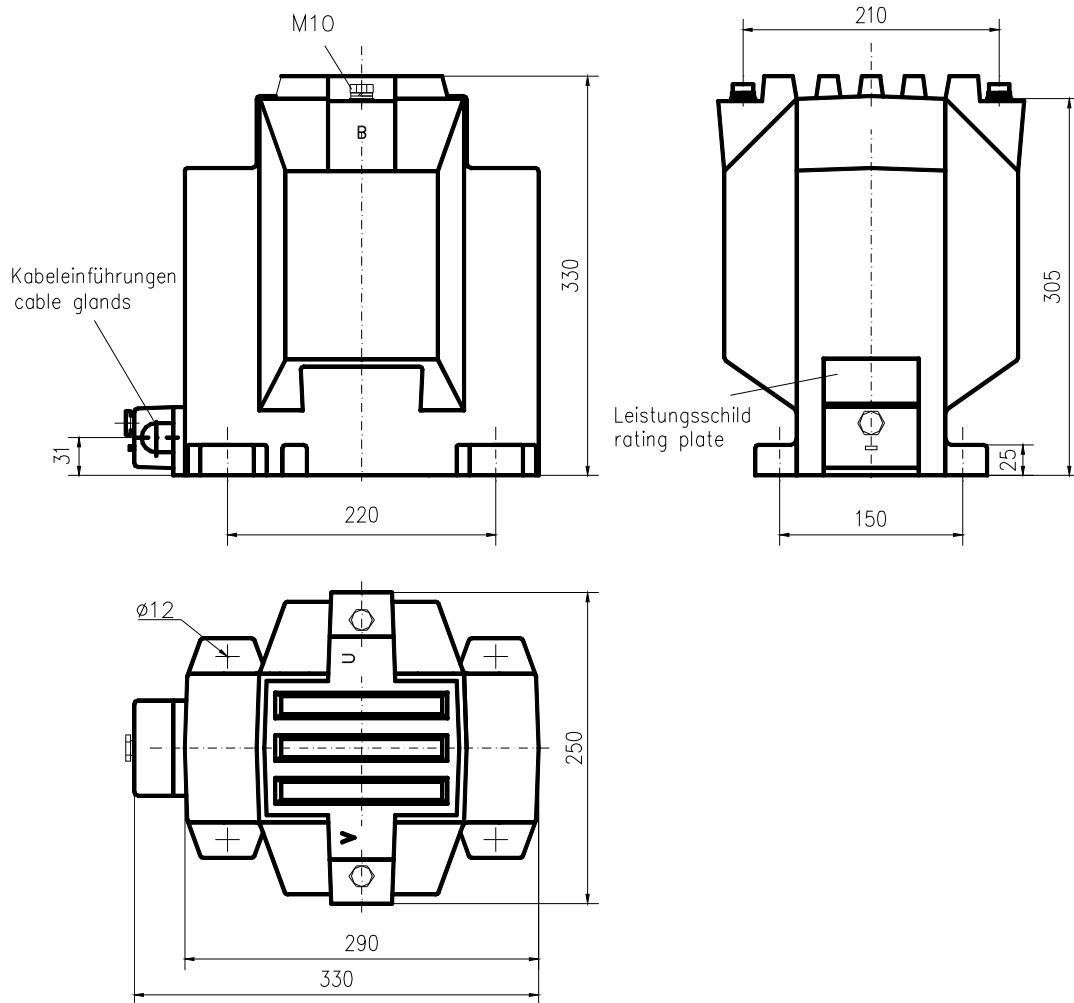

**GZ-12**

**GZ-24**

**GZ-36**

- **Innenrauminstallation**
- **Epoxidharz-Vollverguß**
- **Für Mess- und Schutz-einrichtungen**
- **Устанавливается внутри помещения**
- **Сплошная заливка эпоксидной смолой**
- **Предназначен для измерительной и защитной аппаратуры**

# GZ 12

Gewicht ca. 19 kg

**RITZ MESSWANDLER DRESDEN GmbH**

D - 01458 Ottendorf-Okrilla, Bergener Ring 65/67

E-Mail: [info@ritz-messwandler.de](mailto:info@ritz-messwandler.de)

# GZ 24

Gewicht ca. 39 kg

**RITZ MESSWANDLER DRESDEN GmbH**

D - 01458 Ottendorf-Okrilla, Bergener Ring 65/67

E-Mail: [info@ritz-messwandler.de](mailto:info@ritz-messwandler.de)