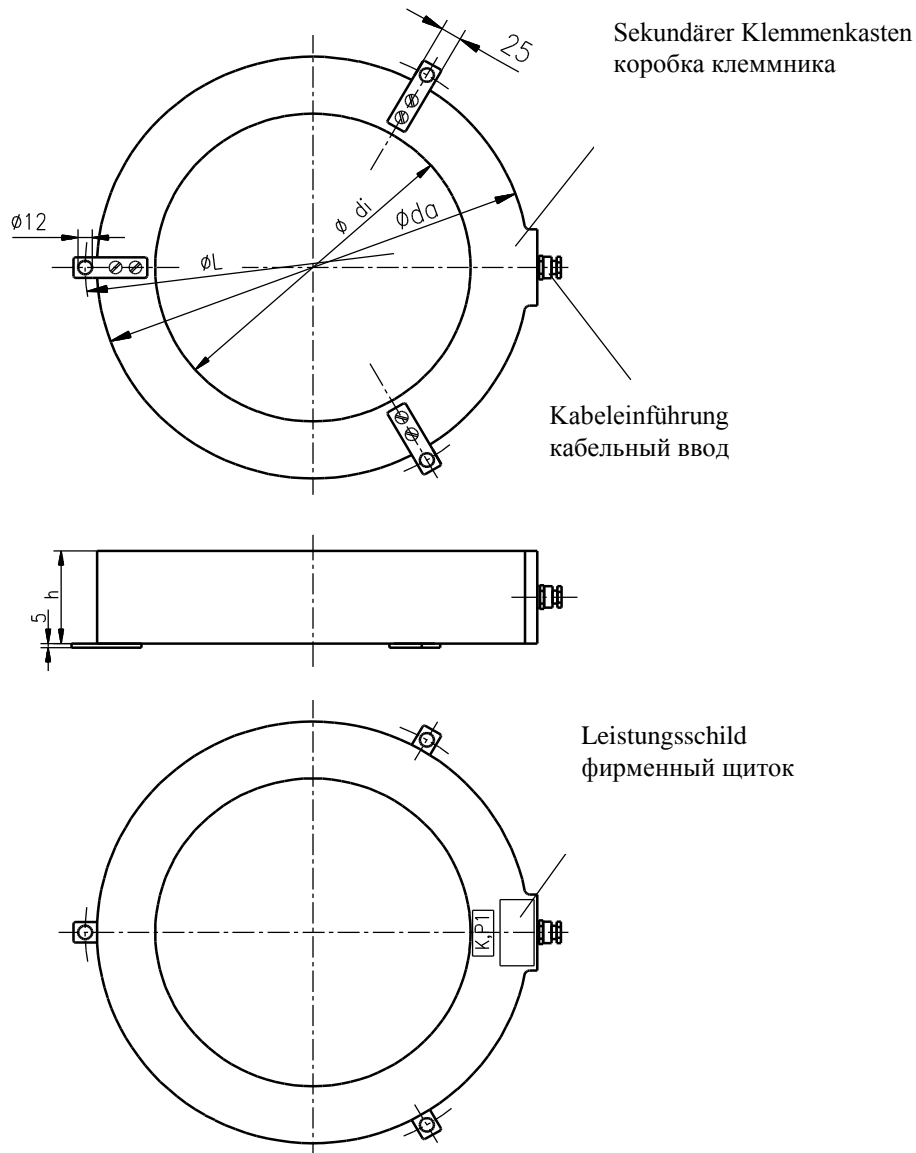

Ringkernwandler шинный трансформатор тока (с кольцевым сердечником)

IGE 0,5 со
0,72кВ

Vorzugsvarianten / предпочтительные варианты

$\varnothing da$	$\varnothing L$	h	$\varnothing di$			
460	499	58	-	230	270	350
460	499	100	-	230	270	350
370	409	58	100	230	270	-
370	409	100	100	230	270	-
340	379	58	100	230	270	-
310	349	58	100	230	-	-
200	239	100	100	-	-	-